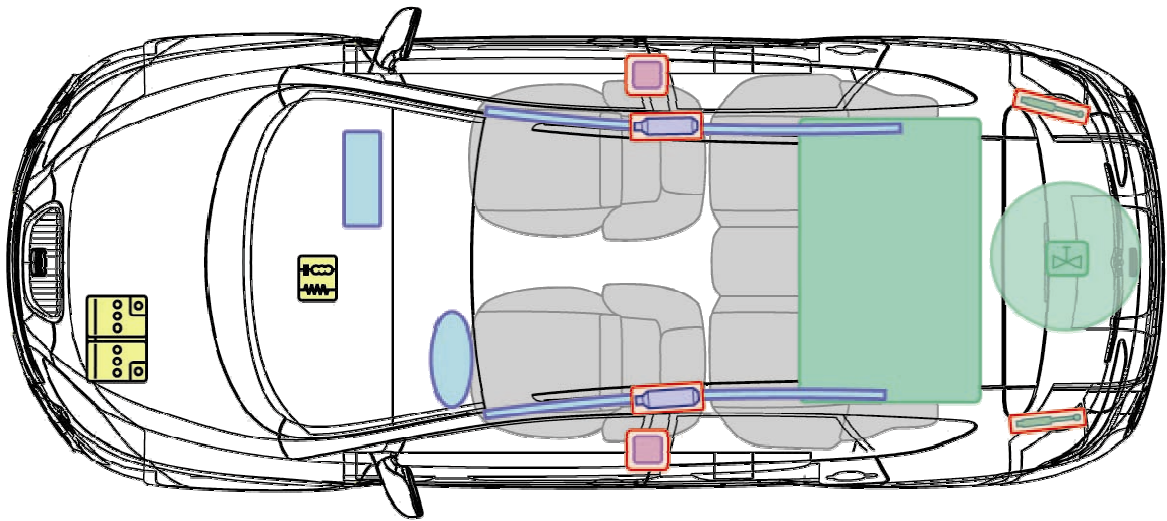

Altea XL

(BiFuel, ab 2009)

BI FUEL

A

Legende

	Airbag		Karosserie- verstärkung		Steuergerät für Airbag
	Gas generator		Überoll- schutz		Batterie
	Gurtstraffer		Gasdruck- dämpfer		Kraftstoff- tank
	Gastank		Sicherheits- ventil		