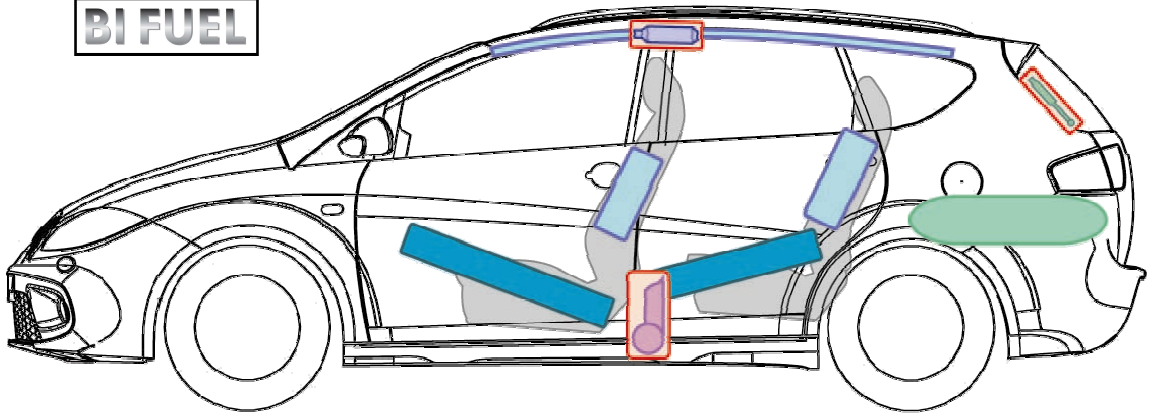

Altea XL

(BiFuel, ab 2009)

BI FUEL

A

Legende

	Airbag		Karosserie- verstärkung		Steuergerät für Airbag
	Gas generator		Überoll- schutz		Batterie
	Gurtstraffer		Gasdruck- dämpfer		Kraftstoff- tank
	Gastank		Sicherheits- ventil		