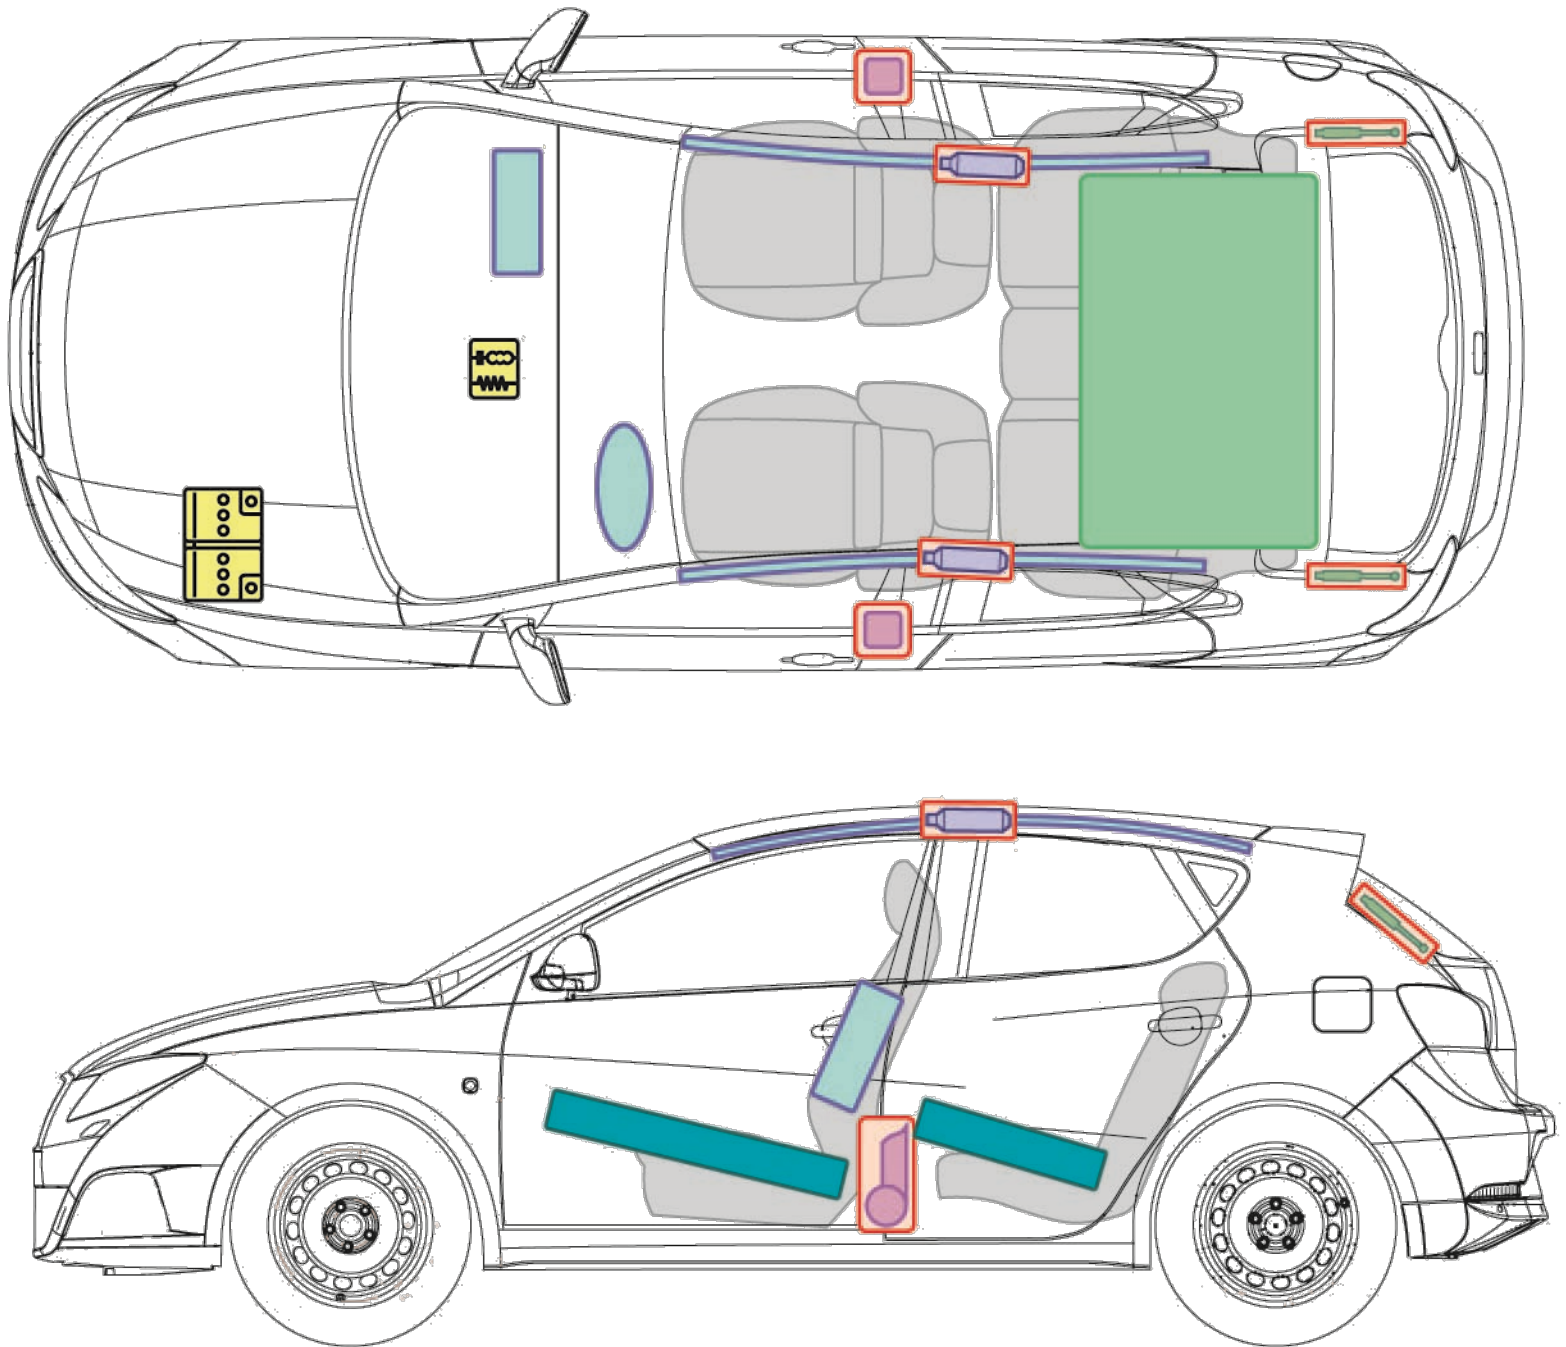

Ibiza

(5 Tüer, ab 2016)

Legende

	Airbag		Karosserie- verstärkung		Steuergerät für Airbag
	Gas generator		Überoll- schutz		Batterie
	Gurtstraffer		Gasdruck- dämpfer		Kraftstoff- tank

Ibiza (5 Tüer)