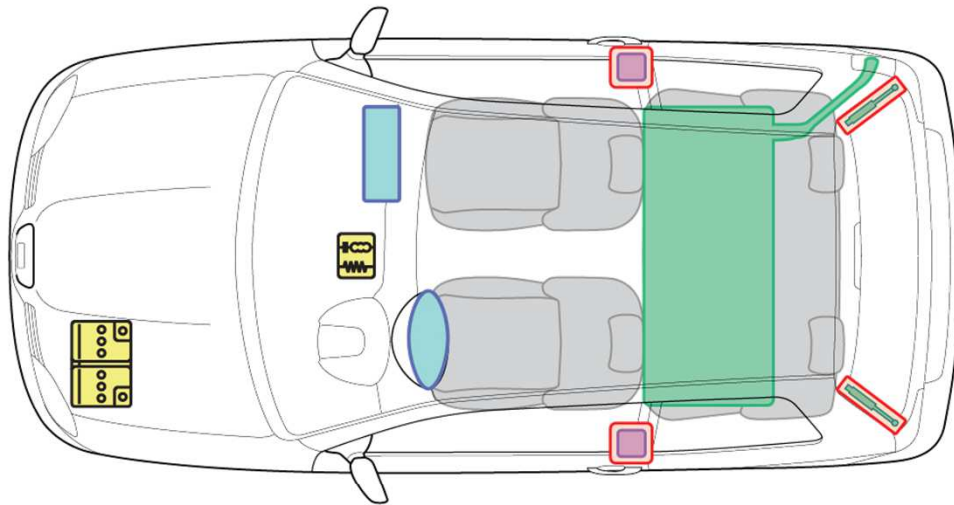

Arosa

(2000 - 2004)

A

Legende

	Airbag		Karosserie- verstärkung		Steuergerät für Airbag
	Gas generator		Überoll- schutz		Batterie
	Gurtstraffer		Gasdruck- dämpfer		Kraftstoff- tank

Arosa