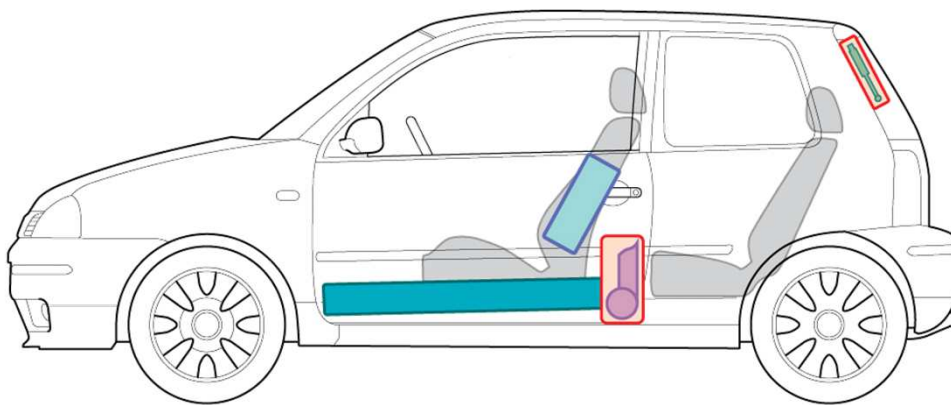

Arosa

(2000 - 2004)

A

Legende

	Airbag		Karosserie- verstärkung		Steuergerät für Airbag
	Gas generator		Überoll- schutz		Batterie
	Gurtstraffer		Gasdruck- dämpfer		Kraftstoff- tank

Arosa