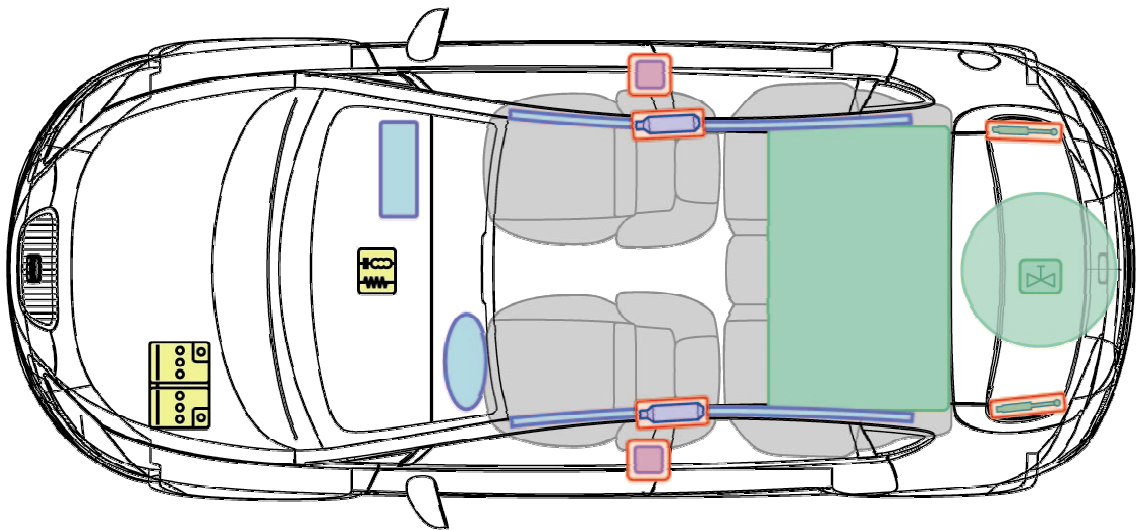

Leon

(BiFuel, ab 2009)

BI FUEL

Legende

	Airbag		Karosserie- verstärkung		Steuergerät für Airbag
	Gas generator		Überoll- schutz		Batterie
	Gurtstraffer		Gasdruk- dämpfer		Kraftstoff- tank
	Gastank		Sicherheits- ventil		