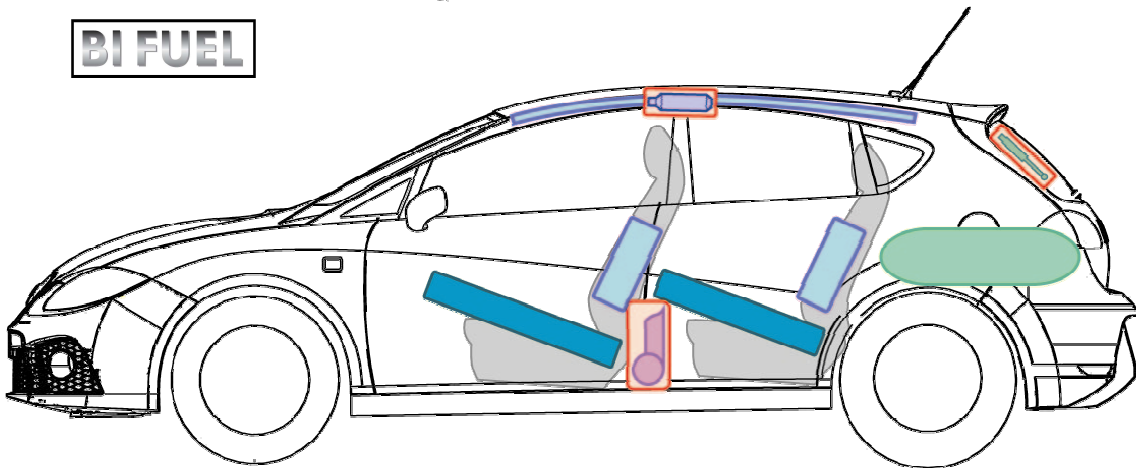

Leon

(BiFuel, ab 2009)

BI FUEL

Legende

	Airbag		Karosserie- verstärkung		Steuergerät für Airbag
	Gas generator		Überoll- schutz		Batterie
	Gurtstraffer		Gasdruk- dämpfer		Kraftstoff- tank
	Gastank		Sicherheits- ventil		

Leon (BiFuel)